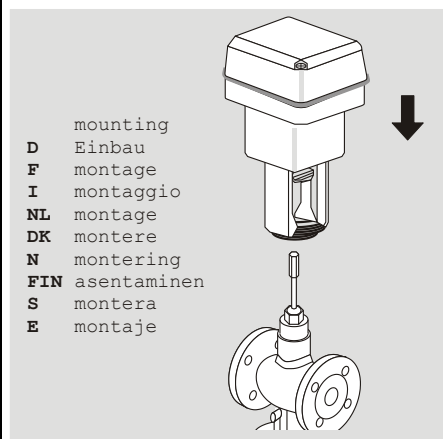

SF Asennusohje
S Installation instruktioner
N Installationsinstruktioner
DK Installasjonsinstruktus
NL Installatievoorschrift
D Montageanweisung
F Instructions d'installation
ES Instrucciones de montaje
I Istruzioni di montaggio

ML6425A,B

Electric Linear Valve Actuator

INSTALLATION INSTRUCTIONS

A1-A7: Installation

Home and Building Technologies

Honeywell GmbH
Böblinger Strasse 17
71101 Schönaich, Germany

MU1B-0235GE51 R0821F

Subject to change without notice.