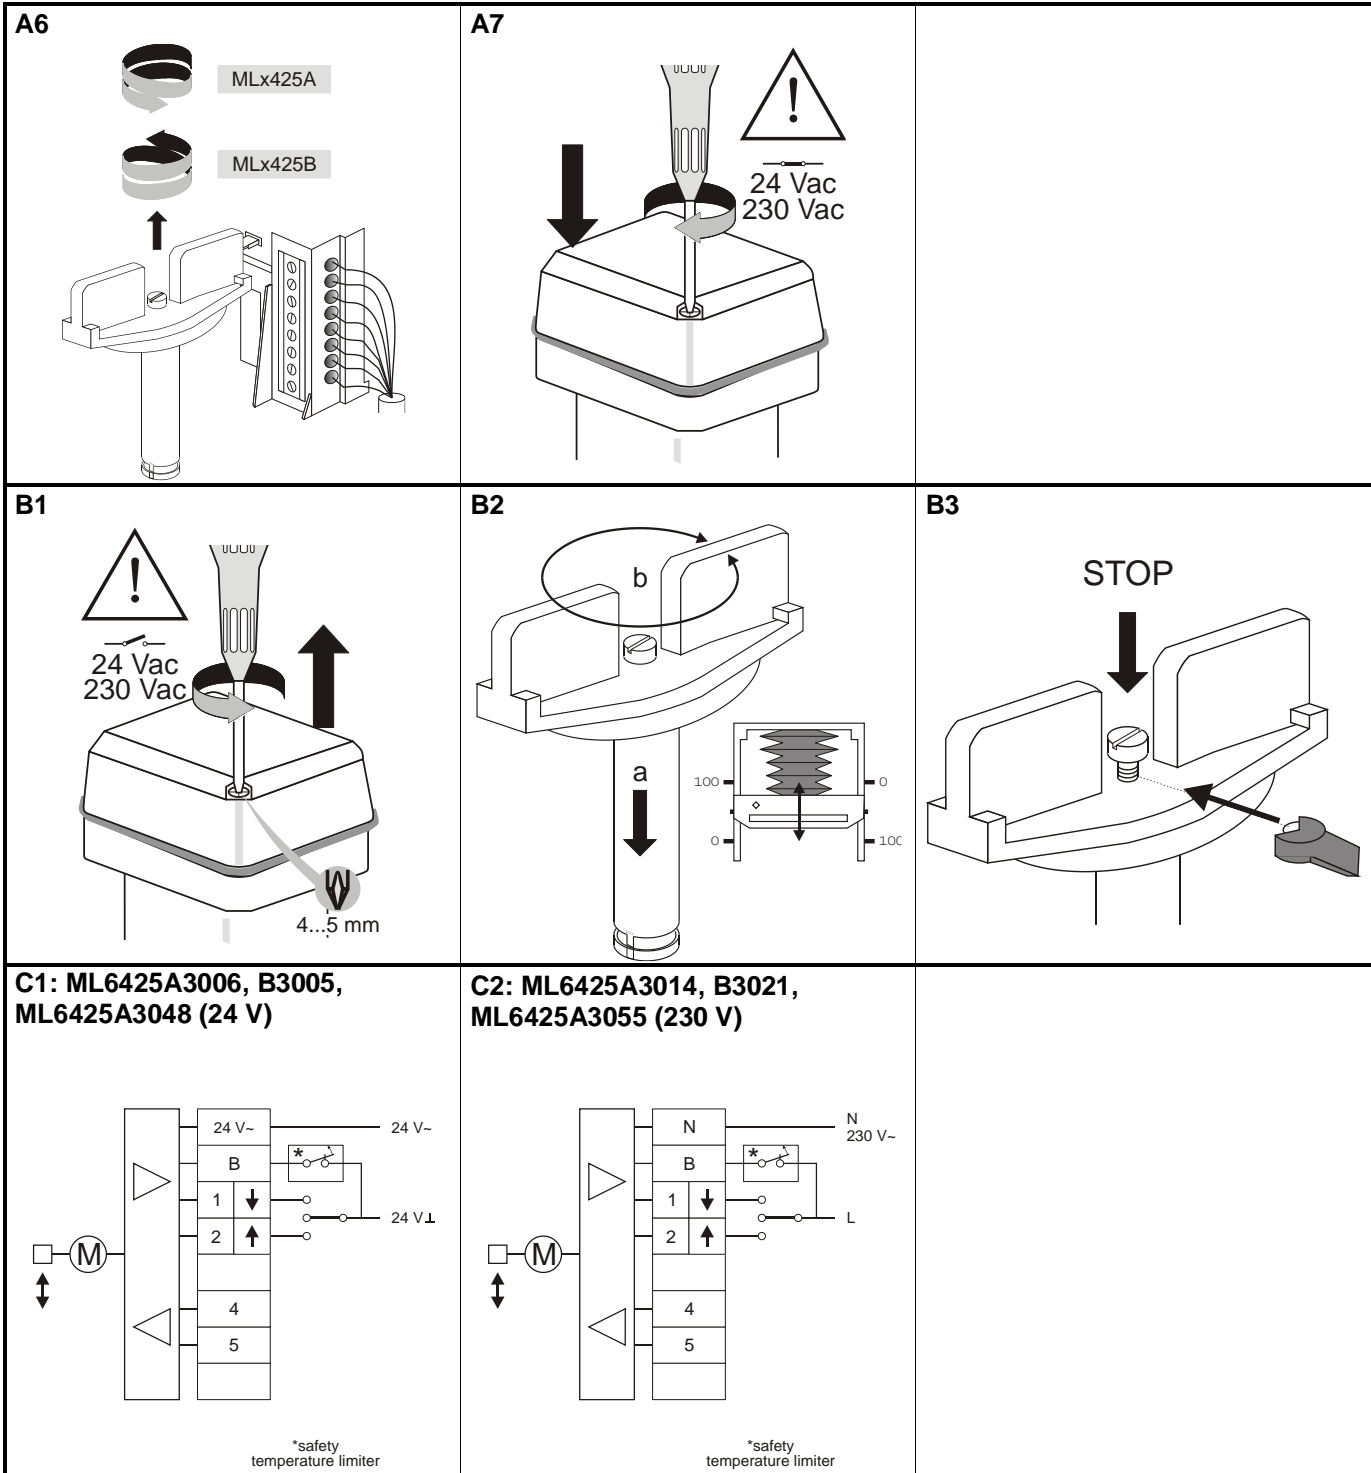

SF Asennusohje
S Installation instruktioner
N Installationsinstruktioner
DK Installasjonsinstruktus
NL Installatievoorschrift
D Montageanweisung
F Instructions d'installation
ES Instrucciones de montaje
I Istruzioni di montaggio

ML6425A,B

Electric Linear Valve Actuator

INSTALLATION INSTRUCTIONS

A1-A7: Installation

Home and Building Technologies

Honeywell GmbH
Böblinger Strasse 17
71101 Schönaich, Germany

MU1B-0235GE51 R0821F

Subject to change without notice.