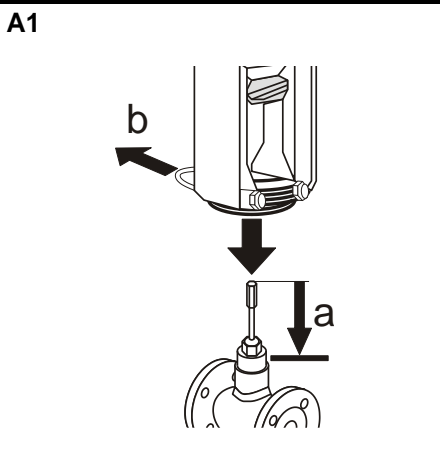

SF Asennusohje
S Installation instruktioner
N Installationsinstruktioner
DK Installasjonsinstruktus
NL Installatievoorschrift
D Montageanweisung
F Instructions d'installation
ES Instrucciones de montaje
I Istruzioni di montaggio

ML6425A,B

Electric Linear Valve Actuator

INSTALLATION INSTRUCTIONS

A1-A7: Installation

Home and Building Technologies

Honeywell GmbH
Böblinger Strasse 17
71101 Schönaich, Germany

MU1B-0235GE51 R0821F

Subject to change without notice.