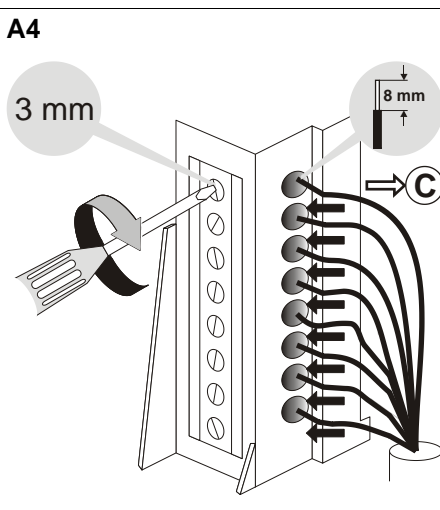

SF Asennusohje
S Installation instruktioner
N Installationsinstruktioner
DK Installasjonsinstruktus
NL Installatievoorschrift
D Montageanweisung
F Instructions d'installation
ES Instrucciones de montaje
I Istruzioni di montaggio

ML6425A,B

Electric Linear Valve Actuator

INSTALLATION INSTRUCTIONS

A1-A7: Installation

Home and Building Technologies

Honeywell GmbH
Böblinger Strasse 17
71101 Schönaich, Germany

MU1B-0235GE51 R0821F

Subject to change without notice.