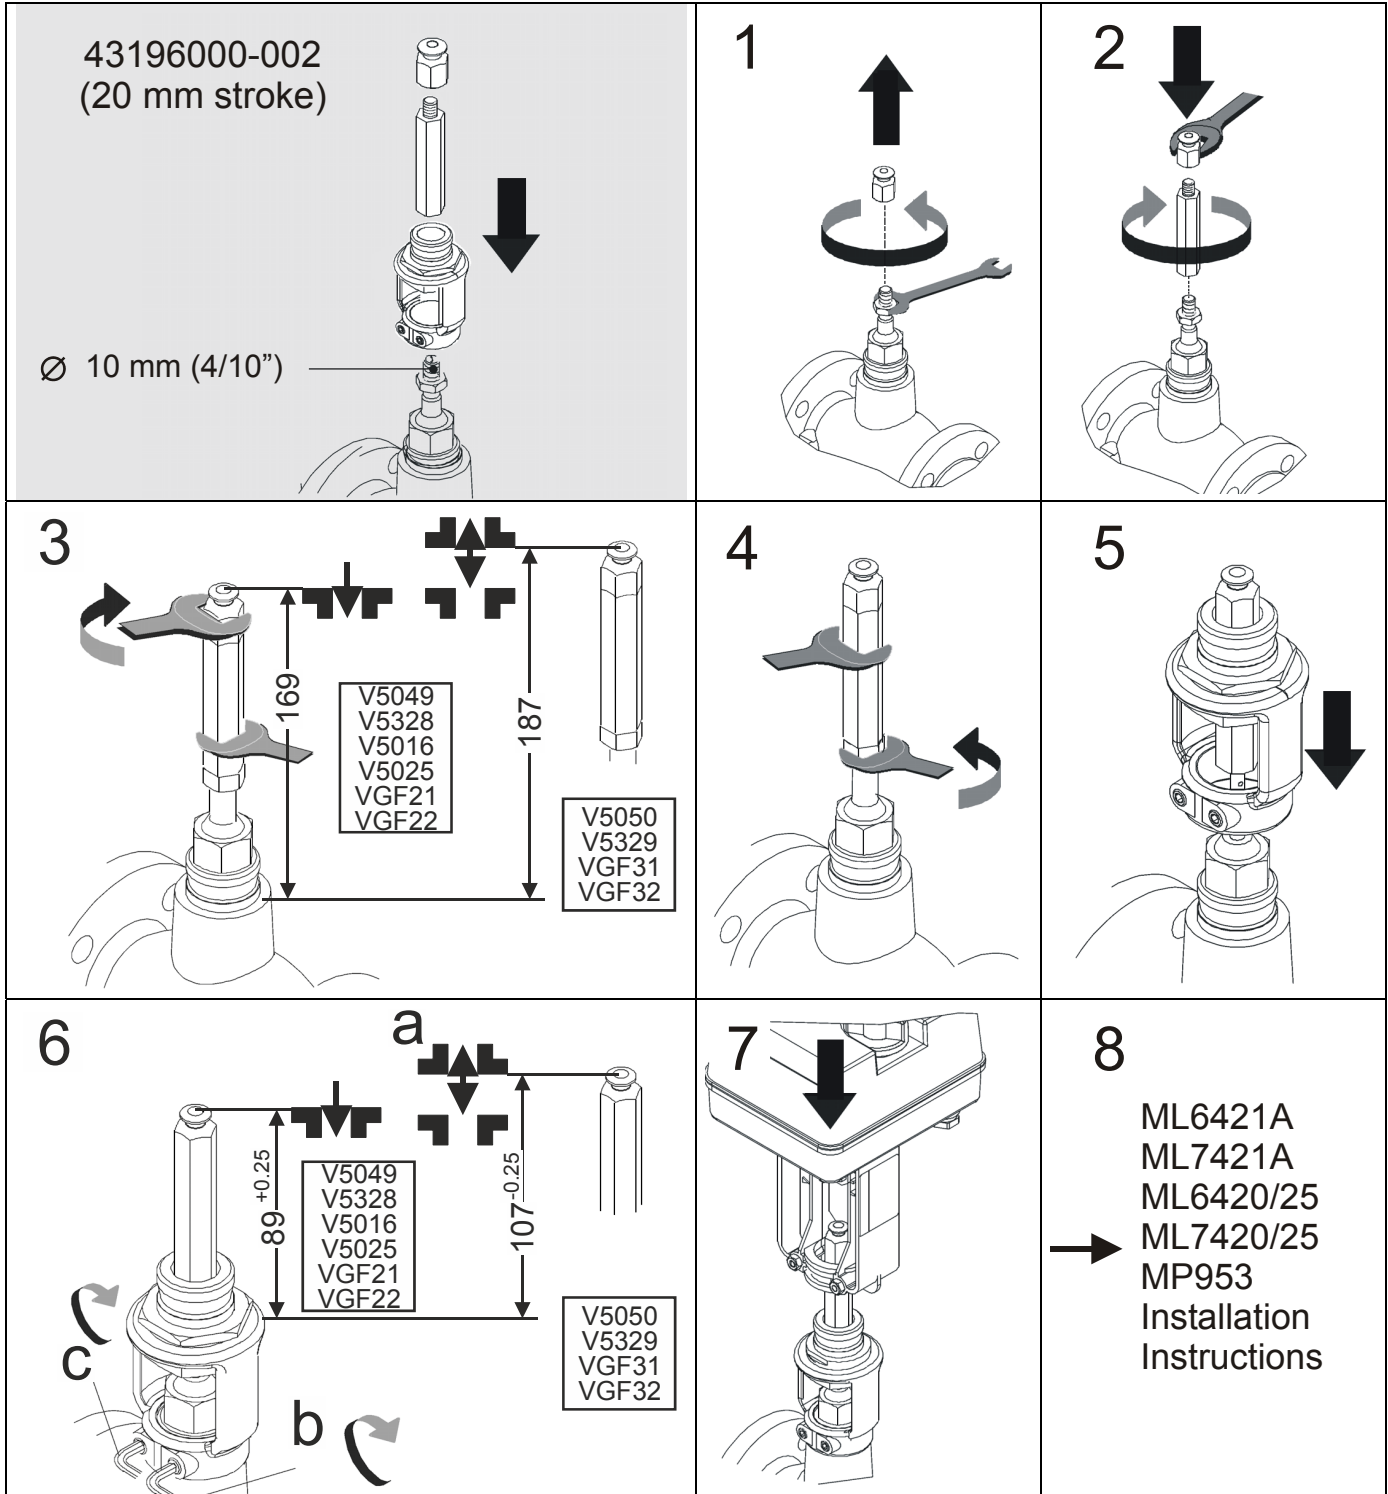

D	Montageanweisung	Hochttemperatur-Set für lineare Ventile
F	Instructions d'Installation	Kit pour applications haute temperature
I	Istruzioni per l'installazione ...	Kit per alta temperatura per valvole lineari
NL	Installatievoorschrift	Hoge temperatuur set voor lineaire afsluiters
DK	Installationsinstruks	Højtemperatur pakningsæt for linjære ventiler
N	Installationsinstruktioner	Høytemperatur pakningssett for linjære ventiler
FIN	Asennusohje	Korkean lämpötilan asennussarja
S	Installations Instruktioner	Högtemperaturpaket för linjära ventiler
E	Instrucciones de montaje	Alta temperatura kit para válvulas lineares

43196000-001/-002/-038

HIGH-TEMPERATURE KIT FOR LINEAR VALVES

INSTALLATION INSTRUCTIONS

<p>43196000-001 (20 mm stroke)</p>  <p>Ø 6.35 mm (1/4")</p>	<p>1</p> 	<p>2</p> 
<p>3</p>  <p>169 V5011 V5328</p> <p>187 V5013 V5329</p>	<p>4</p> 	<p>5</p> 
<p>6</p>  <p>89 +0.25 V5011 V5328</p> <p>107 -0.25 V5013 V5329</p> <p>a</p> <p>b</p> <p>c</p>	<p>7</p> 	<p>8</p> <p>ML6421A ML7421A ML6420/25 ML7420/25 MP953 Installation Instructions</p>