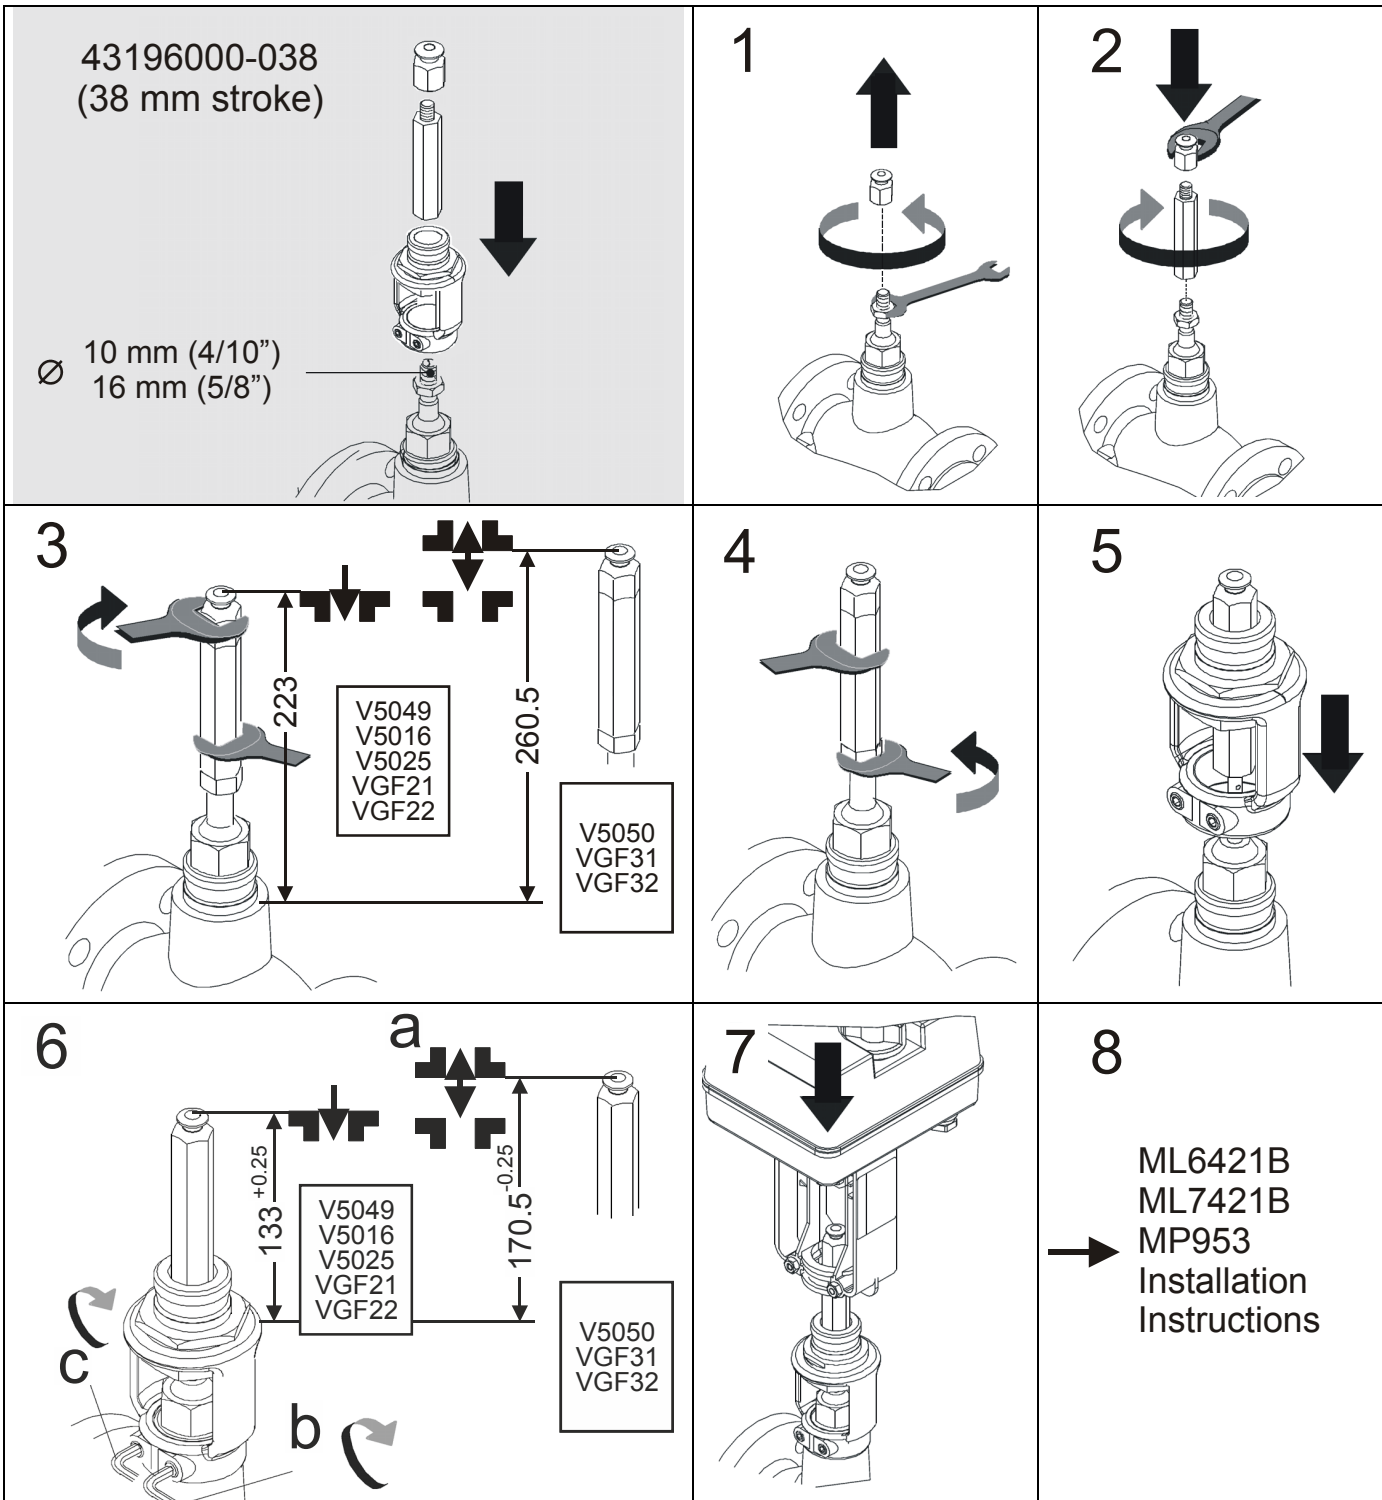

D	Montageanweisung	Hochttemperatur-Set für lineare Ventile
F	Instructions d'Installation	Kit pour applications haute temperature
I	Istruzioni per l'installazione ...	Kit per alta temperatura per valvole lineari
NL	Installatievoorschrift	Hoge temperatuur set voor lineaire afsluiters
DK	Installationsinstruks	Højtemperatur pakningsæt for linjære ventiler
N	Installationsinstruktioner	Høytemperatur pakningssett for linjære ventiler
FIN	Asennusohje	Korkean lämpötilan asennussarja
S	Installations Instruktioner	Högtemperaturpaket för linjära ventiler
E	Instrucciones de montaje	Alta temperatura kit para válvulas lineares

43196000-001/-002/-038

HIGH-TEMPERATURE KIT FOR LINEAR VALVES

INSTALLATION INSTRUCTIONS

<p>43196000-001 (20 mm stroke)</p>  <p>Ø 6.35 mm (1/4")</p>	<p>1</p> 	<p>2</p> 
<p>3</p>  <p>169 V5011 V5328</p> <p>187 V5013 V5329</p>	<p>4</p> 	<p>5</p> 
<p>6</p>  <p>89 +0.25 V5011 V5328</p> <p>107 -0.25 V5013 V5329</p> <p>a</p> <p>b</p> <p>c</p>	<p>7</p> 	<p>8</p> <p>ML6421A ML7421A ML6420/25 ML7420/25 MP953 Installation Instructions</p>